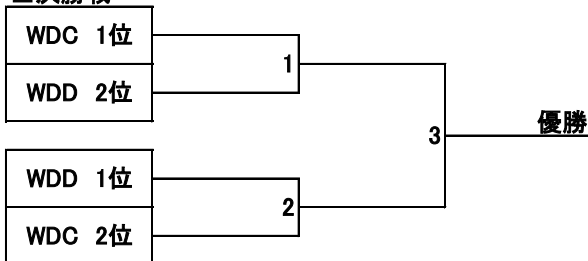

◆ 女子ダブルス予選リーグ(WD)

女子 Cグループ

	1	2	3	勝敗	順位
1 今井靖子(東京)&山崎有貴(東京)	/	1	3		
2 飯島美佐子(栃木)&金子紀久江(栃木)		/	2		
3 井上美緒(埼玉)&中西朋実(埼玉)			/		

女子Dグループ

	1	2	3	勝敗	順位
1 中川美幸(東京)&橋本草生子(東京)	/	1	3		
2 佐藤ゆかり(栃木)&郷間洋子(栃木)		/	2		
3 品田千紘(埼玉)&太田舞香(神奈川)			/		

※各グループの1位及び2位が決勝リーグ戦へ
 ※予選リーグは15ポイント3ゲーム延長21ポイント

◆ 女子ダブルス優勝決定戦(WD)

※決勝トーナメントは正規ポイント

■ 決勝トーナメント

□ 決勝戦

□ 3位決定戦