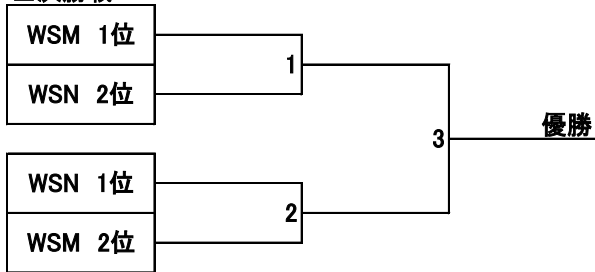

◆ 女子シングルス予選リーグ (WS)

女子 Mグループ

	1	2	3	勝敗	順位
1 品田千紘 (埼玉)		1	3		
2 伊藤悠美 (茨城)			2		
3 中西朋実 (埼玉)					

女子 Nグループ

	1	2	3	勝敗	順位
1 井上美緒 (埼玉)		1	3		
2 今井靖子 (東京)			2		
3 飯島美佐子 (栃木)					

※各グループの1位及び2位が決勝リーグ戦へ
 ※予選リーグは15ポイント3ゲーム延長21ポイント

◆ 女子シングルス優勝決定戦 (WS)

※決勝トーナメントは正規ポイント

■ 決勝トーナメント

□ 決勝戦

□ 3位決定戦