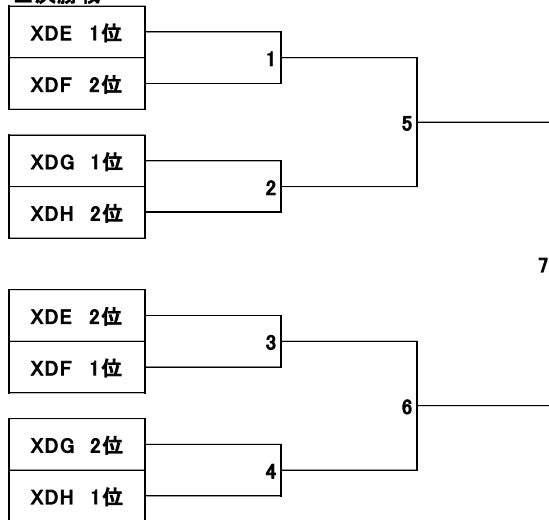

◆ 混合ダブルス予選リーグ(XD)

混合 Eグループ

	1	2	3	勝敗	順位
1 村城 裕明 (埼玉) & 品田 千紘 (埼玉)		1	3		
2 大貫 浩太 (千葉) & 川城 敬子 (千葉)			2		
3 湊 隆行 (神奈川) & 今井 靖子 (東京)					

混合 Fグループ

	1	2	3	勝敗	順位
1 新橋 徹 (埼玉) & 中西 朋実 (埼玉)		1	3		
2 佐藤 伸 (栃木) & 金子 紀久江 (栃木)			2		
3 木村 渉 (神奈川) & 山崎 有貴 (東京)					

※各グループの1位及び2位が決勝リーグ戦へ
 ※予選リーグは15ポイント3ゲーム延長21ポイント

◆ 混合ダブルス優勝決定戦(XD)

※決勝トーナメントは正規ポイント

■ 決勝トーナメント

□ 決勝戦

□ 3位決定戦